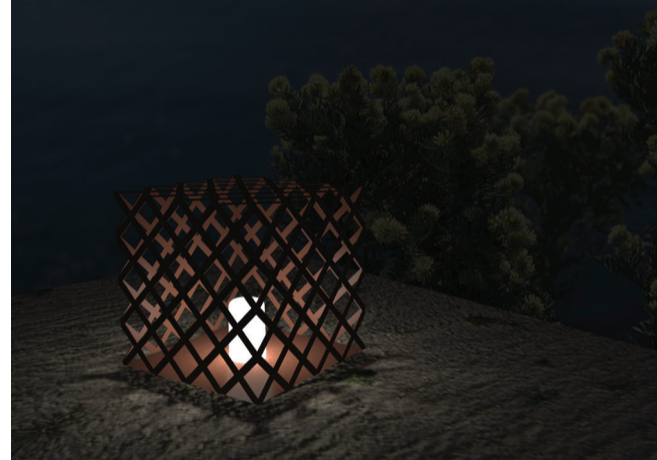

LYX
Signature

Une lampe à poser
composée d'une large résille* d'acier
inscrite dans un cube de 30 cm de coté.

autonome

*Ombre de jour,
Ombre de nuit,
l'X tisse son ombre
au gré des heures ...*

De jour,
à chaque heure de la journée,
la perception des perspectives
est une ... Illusion du réel.

De nuit,
l'X projette ses ombres,
et dessine les ombres entremêlées
à l'infini.

*La résille désigne l'armature d'un vitrail.

LYX
Signature

www.LYX-luminaire.fr

LYX-luminaire / ARAIA

570 Chemin de Gigery
83510 LORGUES – Var – Provence
tél 06 85 74 99 07
crobin@LYX-luminaire.fr