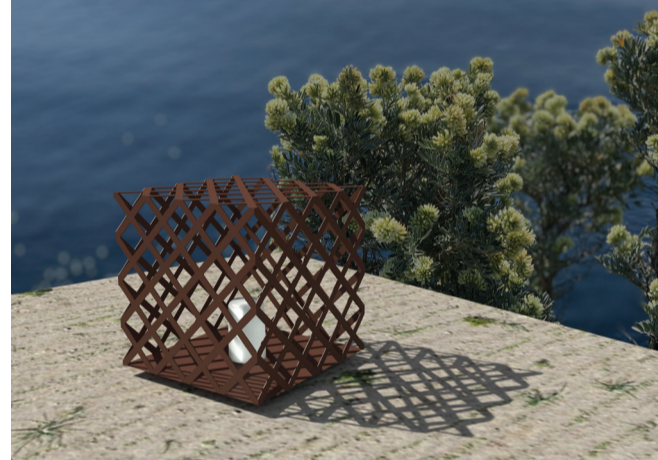

LYX
Signature

Une lampe à poser
composée d'une large résille* d'acier
inscrite dans un cube de 30 cm de coté.

autonome

*Ombre de jour,
Ombre de nuit,
l'X tisse son ombre
au gré des heures ...*

De jour,
à chaque heure de la journée,
la perception des perspectives
est une ... Illusion du réel.

De nuit,
l'X projette ses ombres,
et dessine les ombres entremêlées
à l'infini.

*La résille désigne l'armature d'un vitrail.

LYX
Signature

www.LYX-luminaire.fr

LYX-luminaire / ARAIA

570 Chemin de Gigery
83510 LORGUES – Var – Provence
tél 06 85 74 99 07
crobin@LYX-luminaire.fr